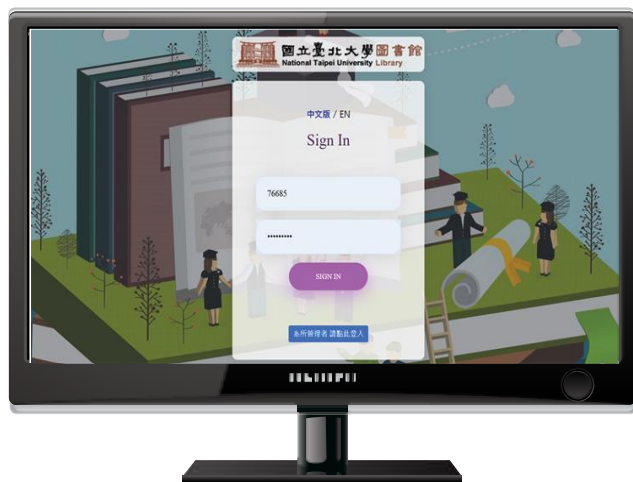

北聯大平台 (3校)

5冊/21天
免費宅配到校！

跨校借閱證

館際互借單位

實體借閱證21天
洽本校櫃台借證

臨櫃借還服務

北聯大(3校)

持**本校學生證**
親洽友校圖書館借書

國內外文獻傳遞

NDDS 國內外圖書館
文獻複印 / 圖書借閱
依各館規定收費 每年補助1,000元
(研究生限定)

圖書資源服務 ●●●●●●●

▷ 善用薦購，讓圖書館成為你專屬書房

圖書薦購系統

圖書薦購 ☎ 68315 沈小姐

可推薦類型

圖書

視聽

電子書

圖書薦購系統

可推薦類別

- 中外文一般(圖書館審核)：每人5種/月
- 中外文學術(系所審核)：未有限額

薦購優先借閱預約服務

到館後預約請選「是」並選擇取件地

電子資源服務 ●●●●●●