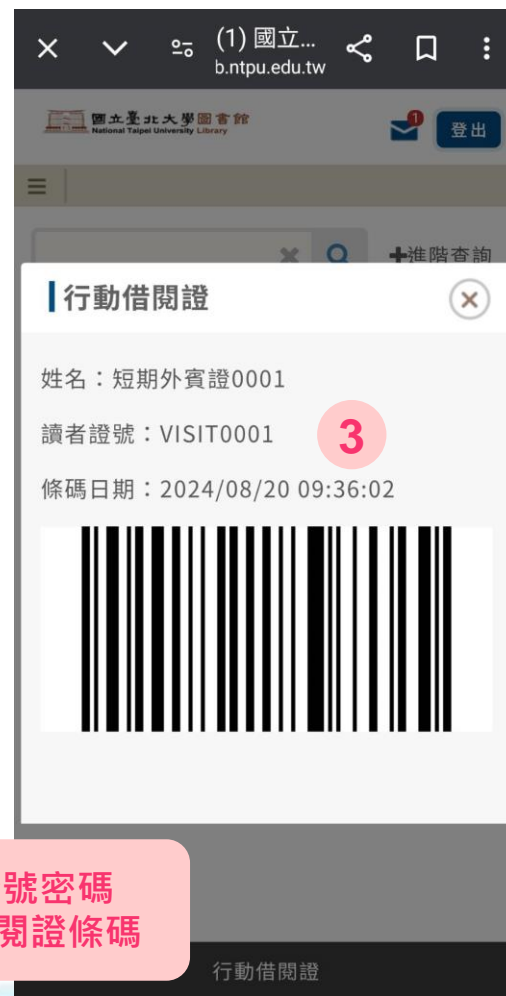

▷ 行動借閱證，進館借書更便捷