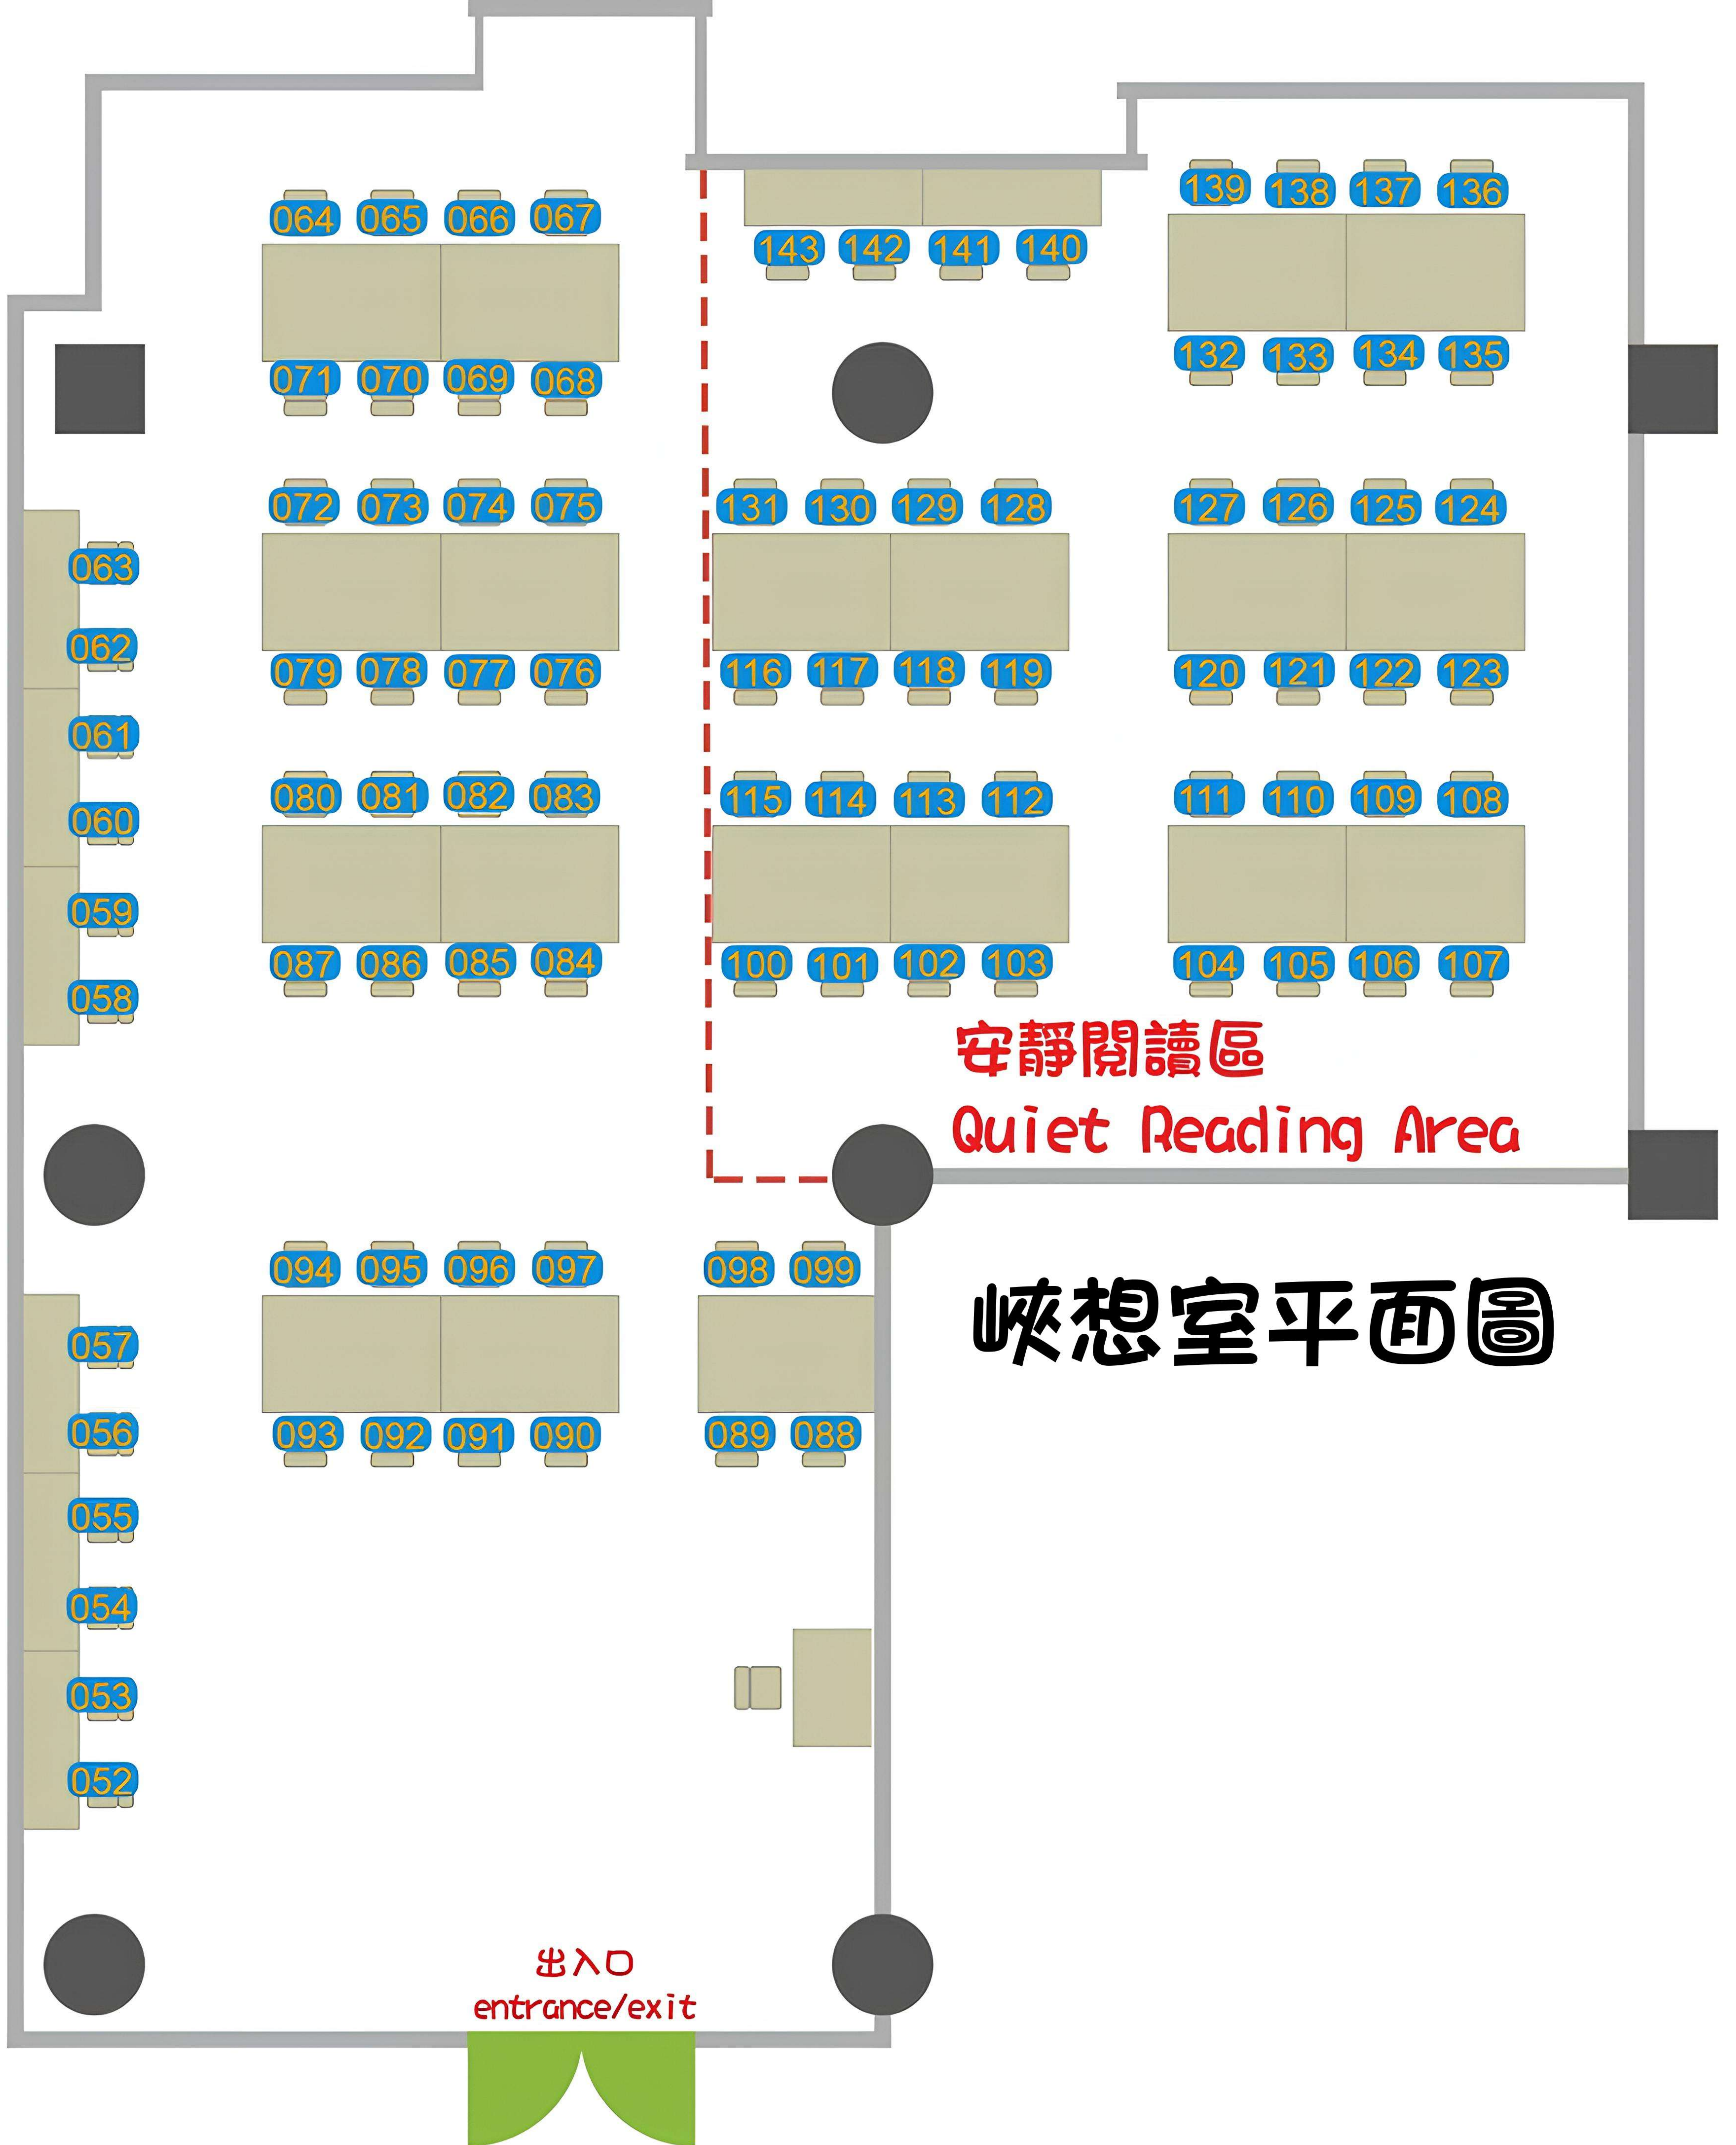

歐趴室平面圖

安靜閱讀區
Quiet Reading Area

峽想室平面圖

出入口
entrance/exit