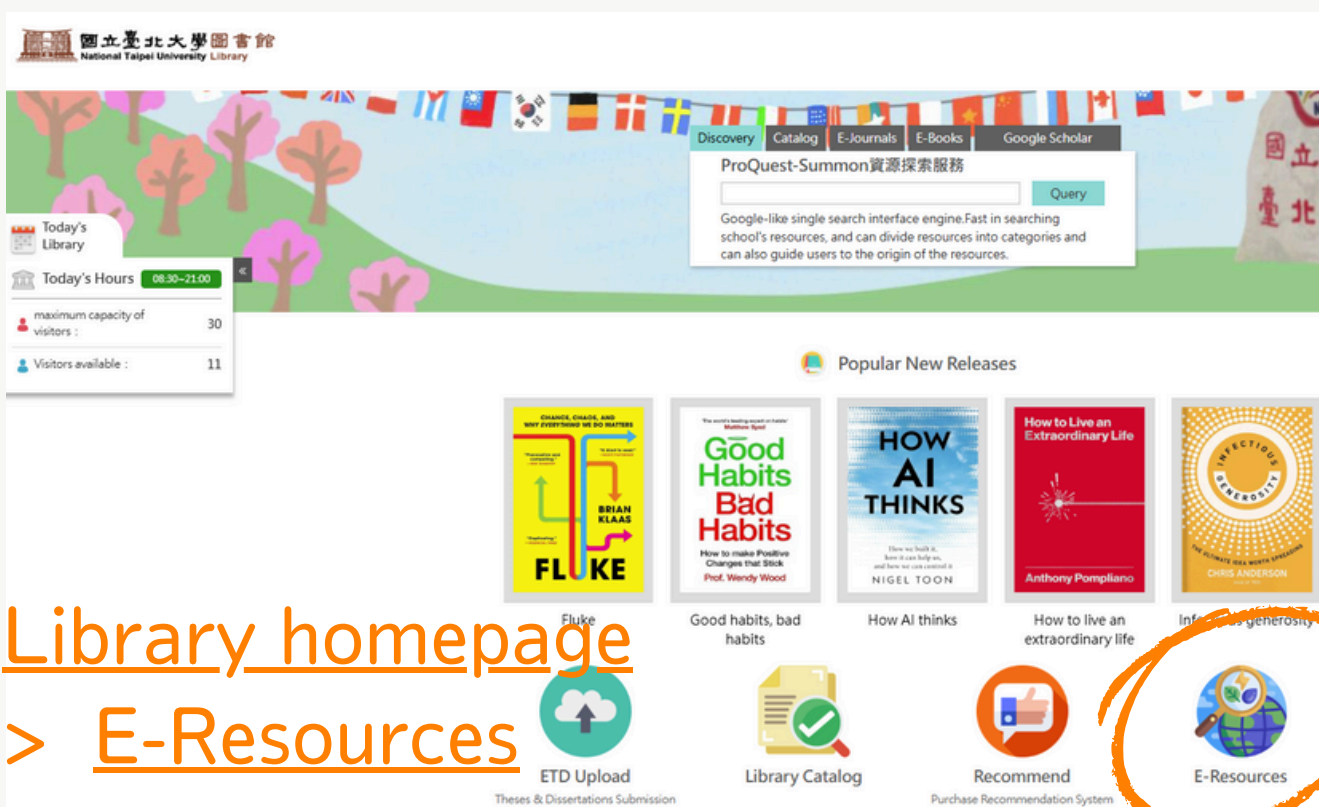

方式2：自行登入電子資源總覽系統確認

Option 2: Please log in to the e-Resources Gateway to confirm the information.

取得課程代碼 & 註冊密鑰

How to Get the Class ID and Enrollment Key

圖書館首頁 > 電子資源 > 電子資源總覽

取得課程代碼 & 註冊密鑰

How to Get the Class ID and Enrollment Key

□ 1 Turnitin學術論文原創性比對系統

Type : Databases

DatabasePlatform: 智慧國際

Resource Type: Originality Comparison Tool

Introduction: ※本資料庫為108年教育部圖儀設備費補助※ Turnitin提供原創性比對服務，其比對來源：網頁資訊: 超過550億頁的資料。包括政府、教育、社群網頁和所有線上有效或過期開放給大眾瀏覽的網頁…等。如:Google 網頁自1998開始收錄迄今。超過1.36億筆的全文電子出版品，包括電子期刊，電子資料庫，電子書 (包含CrossRef之下所有的出版機構出版品)。自1996 年開始收集使用者在Turnitin 繳交過的文章-約4.5億篇 本次採購Originality Check 比對功能(4,000次)；廠商提供免費試用GradeMark, PeerMark功能。